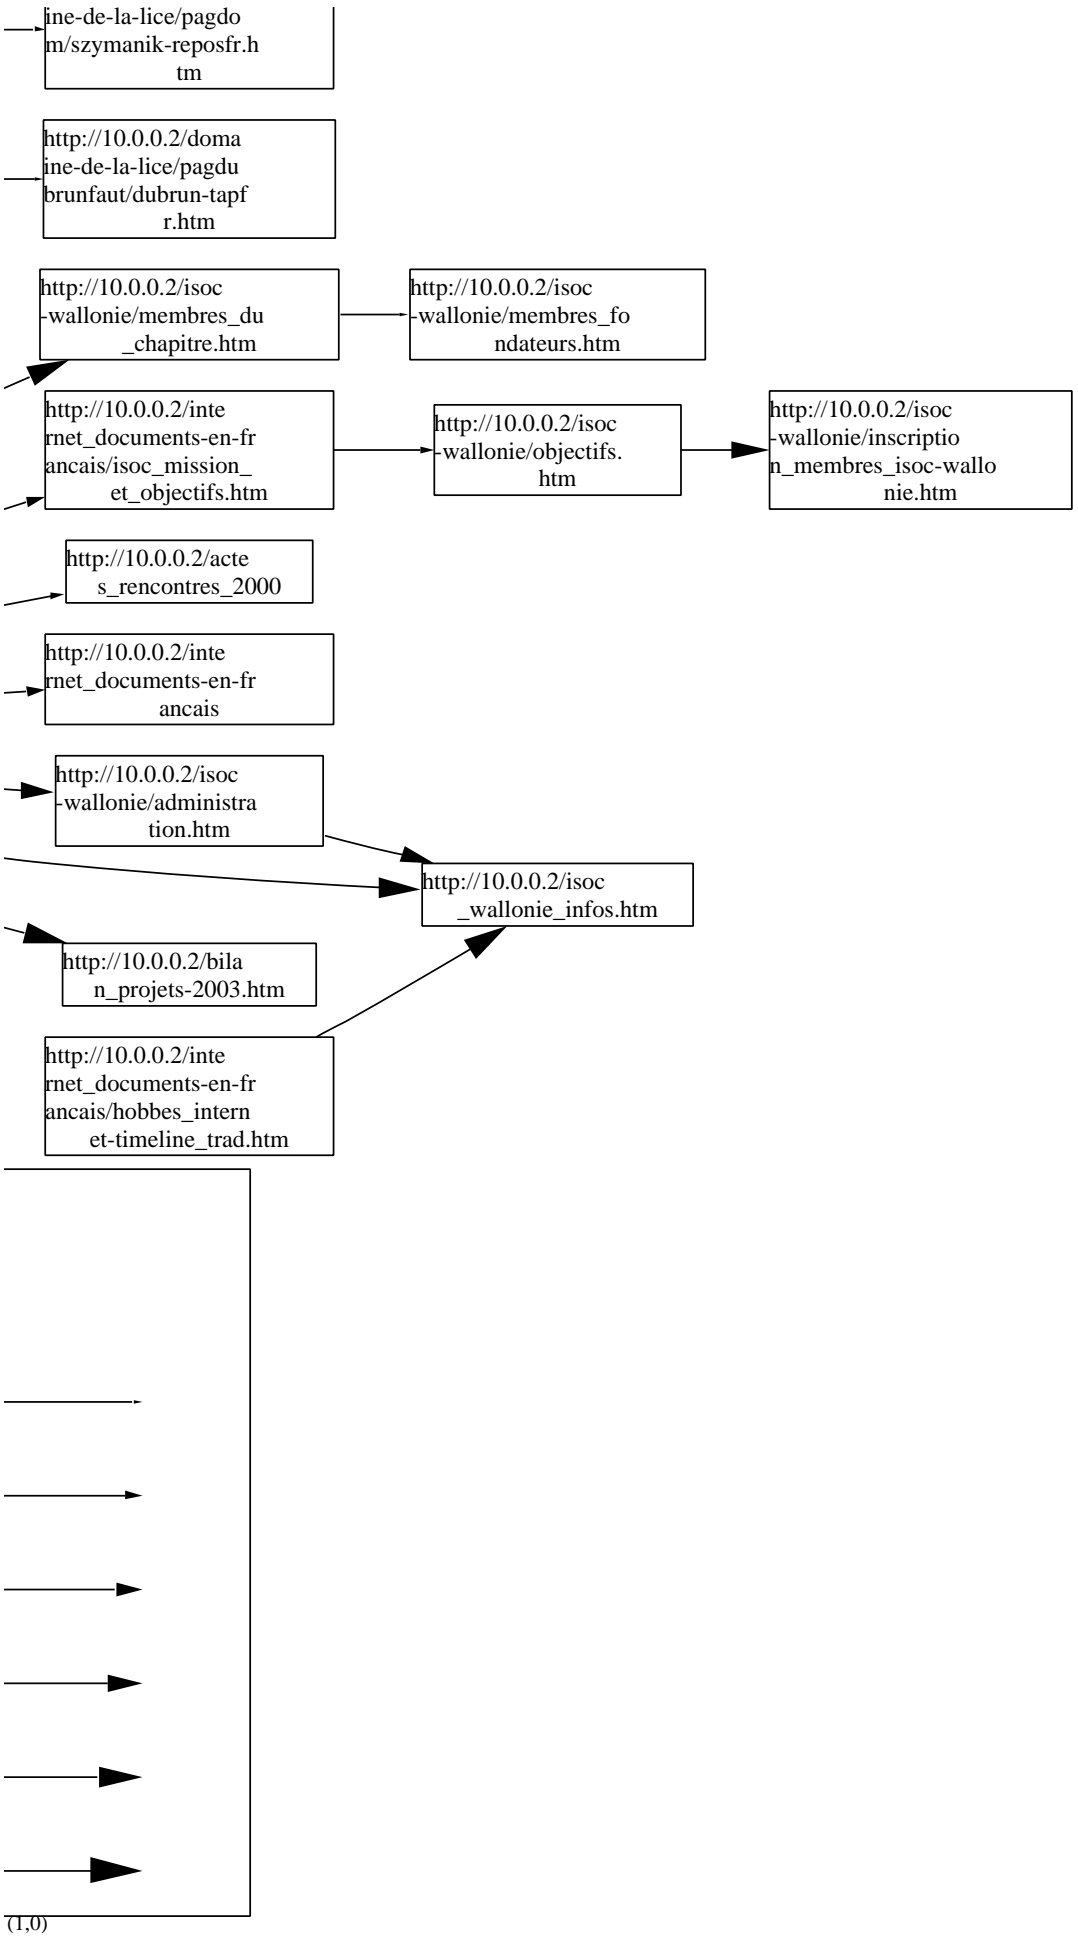

ine-de-la-lice/pagdo
m/szymanik-titre.fr.
htm

http://10.0.0.2/doma
ine-de-la-lice/pagdu
brunfaut/dubrun-name
fr.htm

http://10.0.0.2/

Navigation Report www.Wallonie-Isoc.org

2003/10/01 -> 2003/10/31

9

10

10

12

15

73

http://10.0.0.2/accu
eil_vint-cerf_2002/2
002-07-05_vc_photos.
htm

http://10.0.0.2/doma
ine-de-la-lice/pagdo
m/rouxfr.htm

http://10.0.0.2/doma
ine-de-la-lice/pagdo
m/roux-titre.fr.htm

http://10.0.0.2/doma
ine-de-la-lice/pagdo
m/badinfr.htm

http://10.0.0.2/doma